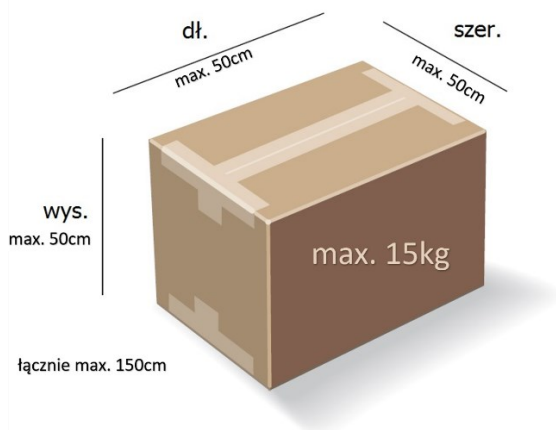

REGULAMIN PROMOCJI „PACZKA NA ŚWIĘTA ZA 199ZŁ”

1. Promocja dotyczy usługi przesłania paczki z Polski do Holandii. Promocja nie dotyczy przesyłek w odwrotnym kierunku tj. z Holandii do Polski.
2. Promocja trwa w dniach 01.12.2022r. do 21.12.2022r.
3. Promocja dotyczy odbioru z określonego obszaru na terenie Polski oraz dowiezienie w określony rejon na terenie Holandii. Mapa wspomnianego terenu znajdują się pod adresem https://www.google.com/maps/d/edit?mid=1ObrTw9lciopcWJlZl3Oip_V92lUuHl4&usp=sharing
4. Przesyłka odbierana jest spod wskazanego adresu oraz zawożona na wskazany adres. Istnieje możliwość dostarczenia przez nadającego przesyłki do przewoźnika na terenie Bydgoszczy. Taką chęć należy zgłosić pod numerem 500 416 616 min. 1 dzień przed planowanym nadaniem.
5. Promocja dotyczy paczek o wadze nieprzekraczającej 15kg oraz wymiarów nie przekraczających maksymalnego wymiaru 150cm (np. 50 x 50 x 50cm lub np. 40 x 30 x 80cm itp.).